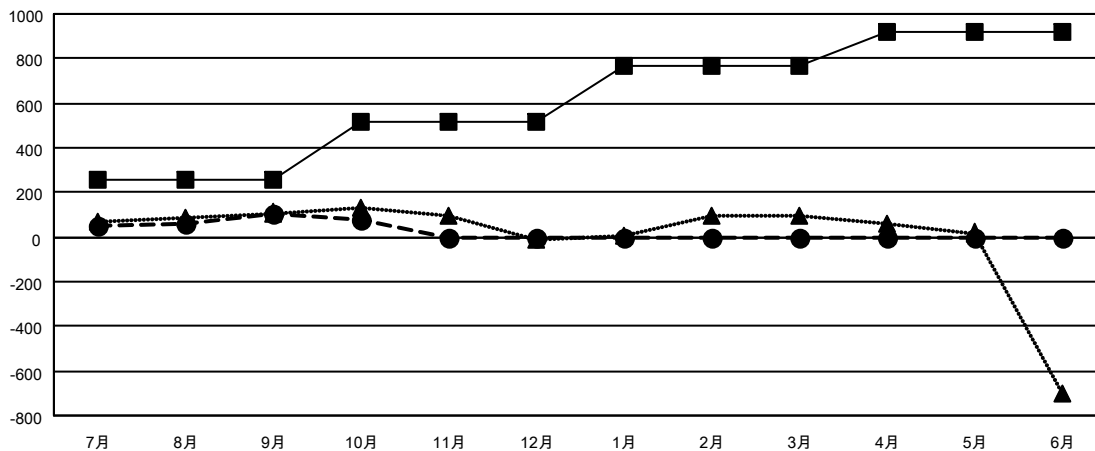

GMT MONTHLY MEMBERSHIP PROGRESS REPORT

Results as of: 10/31/2023

Multiple District 330

LOCATION: JAPAN

GMT: OPEN

GMT会則地域 5 - J

クラブ			
結果 : 2023-2024			
四半期	新クラブ目標	新クラブ	解散クラブ
7月/8月/9月	1	1	0
10月/11月/12月	1	0	0
1月/2月/3月	2	0	0
4月/5月/6月	1	0	0

名			
結果 : 2023-2024			
四半期	会員純増目標	会員増強実績	退会者 (転籍を含む) 実際
7月/8月/9月	255	327	203
10月/11月/12月	260	51	74
1月/2月/3月	250	0	0
4月/5月/6月	155	0	0

新クラブ目標及び実績累計

- - 今年度 新クラブ目標
- - 今年度 新クラブ実績
- ▲ - 前年度 新クラブ実績

会員目標及び実績累計