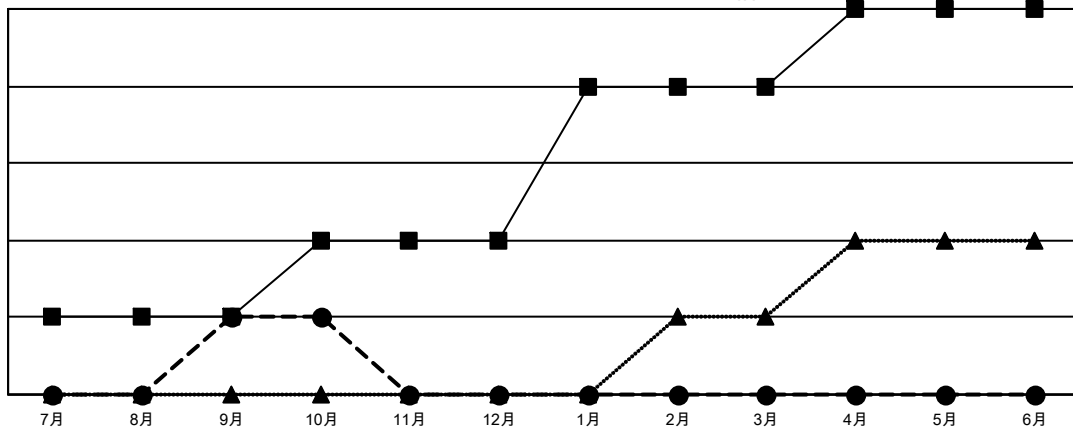

GMT MONTHLY MEMBERSHIP PROGRESS REPORT

Results as of: 10/31/2023

Multiple District 330

LOCATION: JAPAN

GMT: OPEN

GMT会則地域 5 - J

クラブ			
結果 : 2023-2024			
四半期	新クラブ目標	新クラブ	解散クラブ
7月/8月/9月	1	1	0
10月/11月/12月	1	0	0
1月/2月/3月	2	0	0
4月/5月/6月	1	0	0

名			
結果 : 2023-2024			
四半期	会員純増目標	会員増強実績	退会者 (転籍を含む) 実際
7月/8月/9月	255	327	203
10月/11月/12月	260	51	74
1月/2月/3月	250	0	0
4月/5月/6月	155	0	0

新クラブ目標及び実績累計

- - 今年度 新クラブ目標
- - 今年度 新クラブ実績
- ▲ - 前年度 新クラブ実績